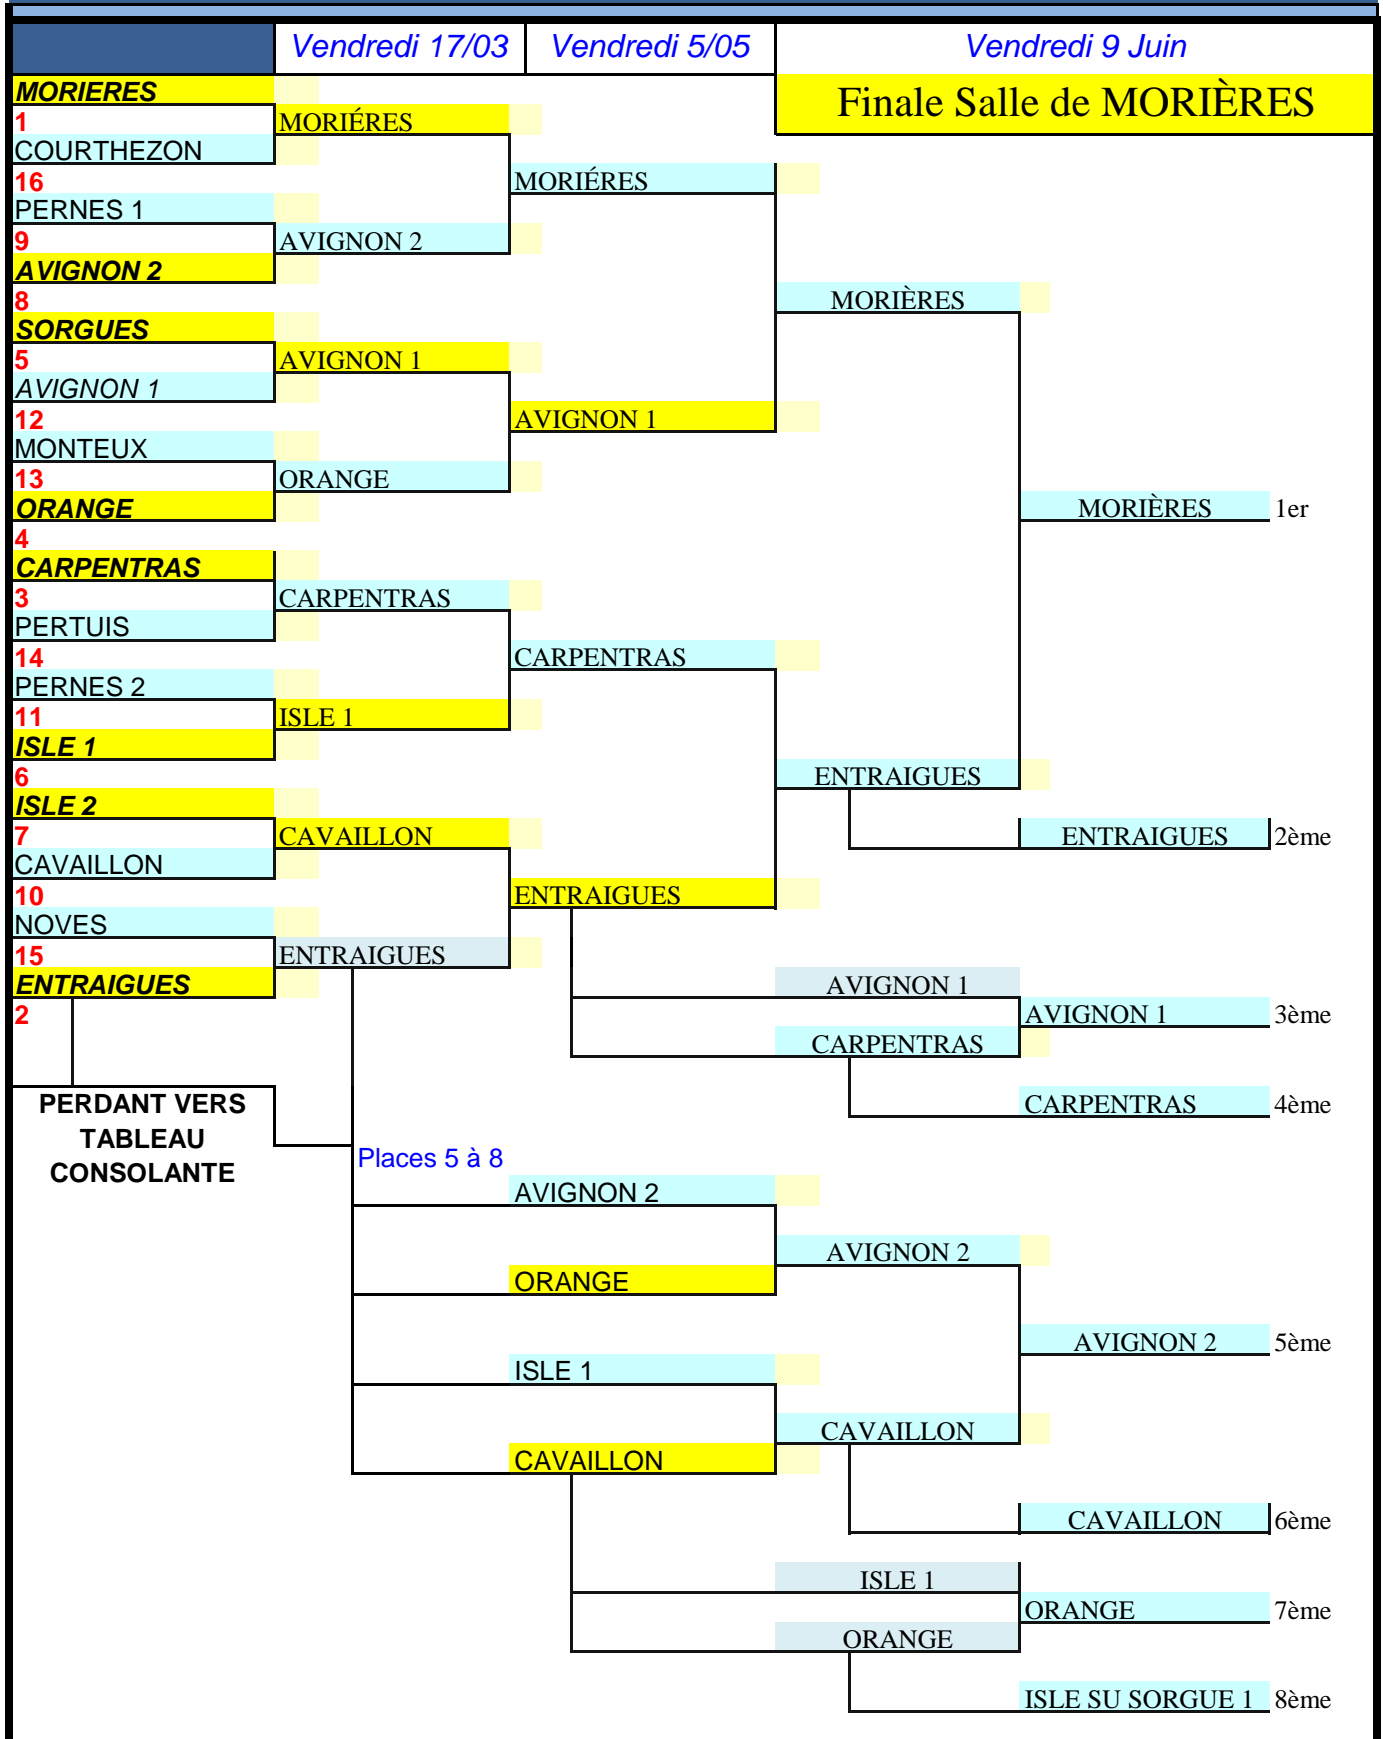

TABLEAU COUPE GEORGES JUAN 2017

Les équipes surlignées en jaune reçoivent

TABLEAU PRINCIPAL

TABLEAU PLACES DE 9 à 16

Vendredi 17/03	Vendredi 5/05	Vendredi 9/06 Finales
COURTHEZON		
E	PERNES 1	
PERNES 1		
	SORGUES 1	
SORGUES		
F	SORGUES	
MONTEUX		
		SORGUES 1 9ème
PERTUIS		
G	PERTUIS	
PERNES 2		
	ISLE 2	
ISLE 2		ISLE SUR SORGUE 2 10ème
H	ISLE 2	
NOVES		
	PERNES 1	
	PERTUIS	PERTUIS 11ème
		PERNES 1 12ème
Perdant E	COURTHEZON	
Perdant F	Annulé	
	MONTEUX	PERNES 2 13ème
Perdant G	PERNES	
	Annulé	
Perdant H	NOVES	NOVES 14ème
	PERNES 2	
	NOVES	COURTHEZON (Disq) 15ème
		MONTEUX (Disq) 16ème