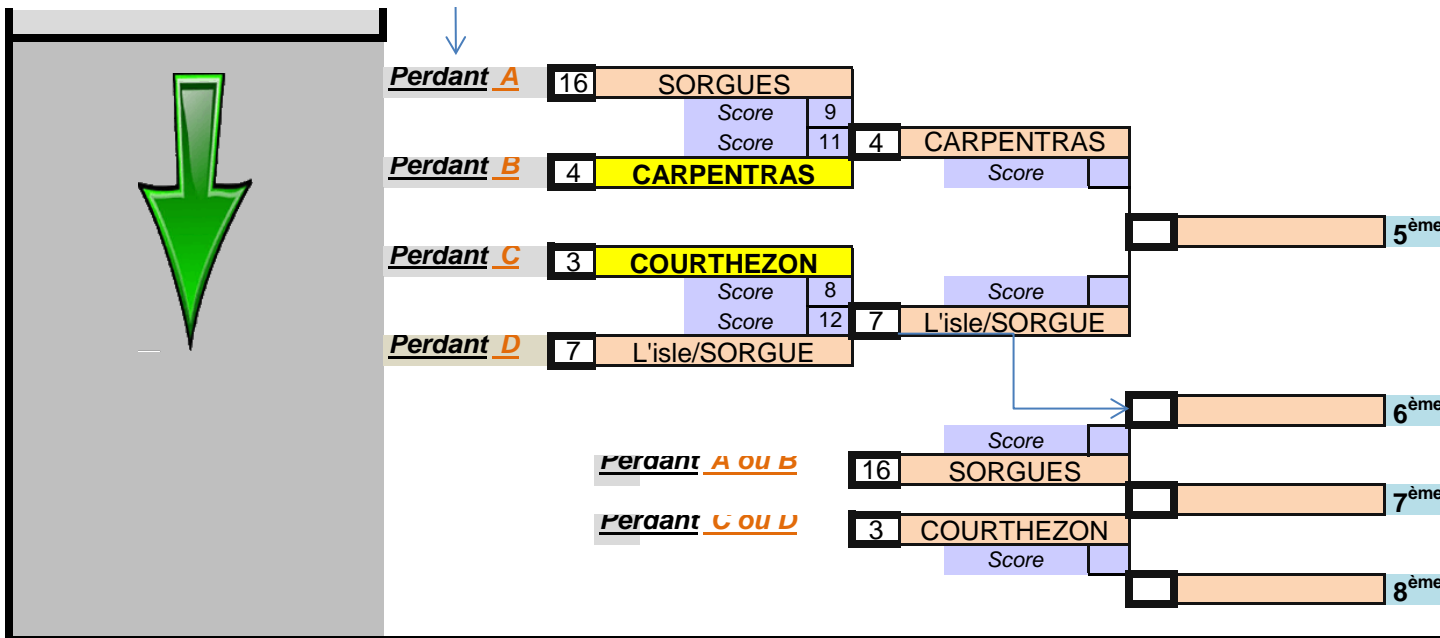

COUPE GEORGES JUAN 2019

Prochain Tour

TABLEAU PRINCIPAL

Dates	08/02/2019	01/03/2019	29/03/2019	17/05/2019
1	PERNES 1 Score : 00/20	16	SORGUES	FINALE 
16	SORGUES	10		
9	PERNES 2 Score : 11/9	8	ENTRAIGUES Score 13	
8	ENTRAIGUES	8	ENTRAIGUES	
5	AVIGNON 2 Score : 11/9	5	AVIGNON 2	
12	ORANGE	11	AVIGNON 2 Score 7	
13	AVIGNON 1 Score : 14/6	4	CARPENTRAS	
4	CARPENTRAS			
3	COURTHEZON Score : 14/6	3	COURTHEZON	
14	MONTEUX	9		
11	CAVAILLON	11	CAVAILLON Score 8	
6	EXEMPT	11	CAVAILLON	
7	L'isle/SORGUE	7	L'isle/SORGUE	
10	EXEMPT	7	MORIÈRES Score 12	
15	PERTUIS Score : 12/6	2	MORIÈRES	
2	MORIÈRES			
PERDANTS VERS TABLEAU PLACES 9 à 16				
				1 ^{er}
				2 ^{ème}
				3 ^{ème}
				4 ^{ème}

TABLEAU PLACES DE 9 à 16

#	01/03/2019	29/03/2019	17/05/2019
1	PERNES 1	3	FINALE
	E	9	
9	PERNES 2	17	
		9	
		Score	13
12	ORANGE	9	AVIGNON 1
	F	13	Score
13	AVIGNON 1	11	
			K
14	MONTEUX		9 ^{ème}
	G	14	
6	EXEMPT		
		3	
		Score	15
10	EXEMPT		PERTUIS
		17	10 ^{ème}

1	MORIÈRES
#	EXEMPT
9	MONTEUX
8	ORANGE
5	ENTRAIGUES
#	PERNES-2
#	AVIGNON-2
4	AVIGNON-3
3	COURTHEZON
#	CAVAILLON
#	SORGUES
6	ISLE/SORGUE
7	PERTUIS
#	PERNES-3
#	EXEMPT
2	CARPENTRAS

1
16
9
8
5
12
13
4
3
14
11
6
7
10
15
2