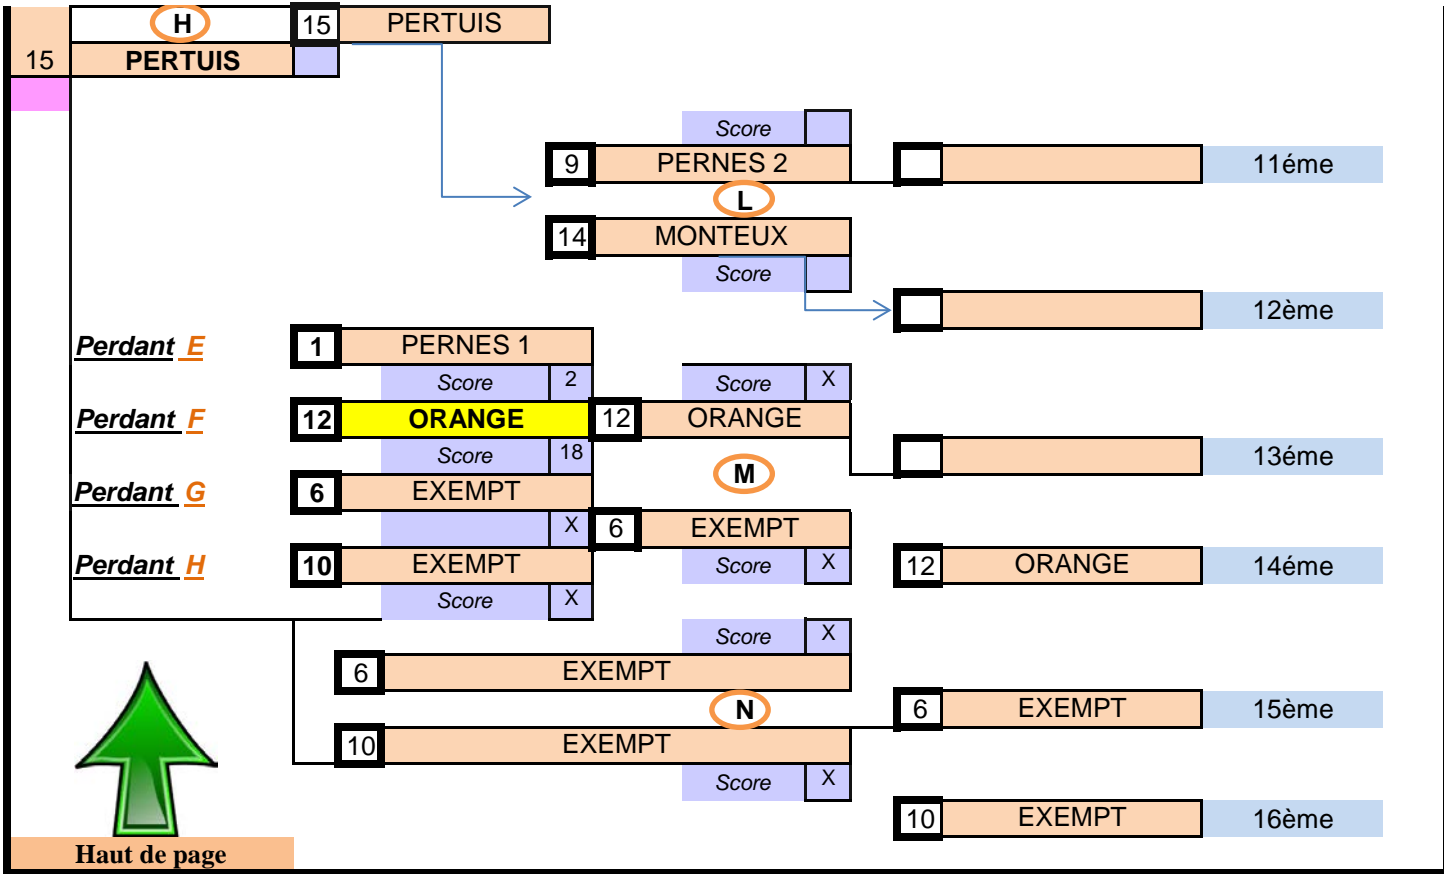

COUPE GEORGES JUAN 2019

Prochain Tour

TABLEAU PRINCIPAL

Dates	08/02/2019	01/03/2019	29/03/2019	17/05/2019
1	PERNES 1 Score : 00/20	16	SORGUES	FINALE 
16	SORGUES	10		
9	PERNES 2 Score : 11/9	8	ENTRAIGUES Score 13	
8	ENTRAIGUES	8	ENTRAIGUES	
5	AVIGNON 2 Score : 11/9	5	AVIGNON 2	
12	ORANGE	11	AVIGNON 2 Score 7	
13	AVIGNON 1 Score : 14/6	4	CARPENTRAS	
4	CARPENTRAS			
3	COURTHEZON Score : 14/6	3	COURTHEZON	
14	MONTEUX	9		
11	CAVAILLON	11	CAVAILLON Score 8	
6	EXEMPT	11	CAVAILLON	
7	L'isle/SORGUE	7	L'isle/SORGUE	
10	EXEMPT	7	MORIÈRES Score 12	
15	PERTUIS Score : 12/6	2	MORIÈRES	
2	MORIÈRES			
PERDANTS VERS TABLEAU PLACES 9 à 16				
				1 ^{er}
				2 ^{ème}
				3 ^{ème}
				4 ^{ème}

TABLEAU PLACES DE 9 à 16

#	01/03/2019	29/03/2019	17/05/2019
1	PERNES 1	3	FINALE
	E	9	
9	PERNES 2	17	
		9	
		Score	13
12	ORANGE	9	AVIGNON 1
	F	13	Score
13	AVIGNON 1	11	
			K
14	MONTEUX		9 ^{ème}
	G	14	
6	EXEMPT		
		3	
		Score	15
10	EXEMPT		PERTUIS
		17	10 ^{ème}

1	MORIÈRES
#	EXEMPT
9	MONTEUX
8	ORANGE
5	ENTRAIGUES
#	PERNES-2
#	AVIGNON-2
4	AVIGNON-3
3	COURTHEZON
#	CAVAILLON
#	SORGUES
6	ISLE/SORGUE
7	PERTUIS
#	PERNES-3
#	EXEMPT
2	CARPENTRAS

1
16
9
8
5
12
13
4
3
14
11
6
7
10
15
2